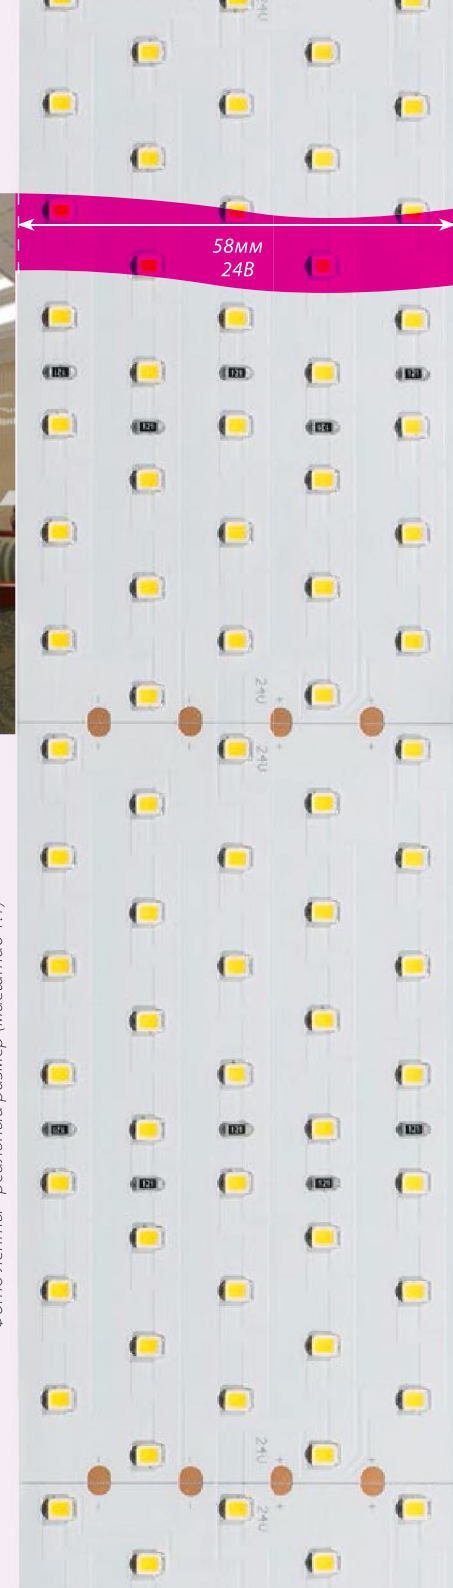

Фото ленты - реальный размер (масштаб 1:1)