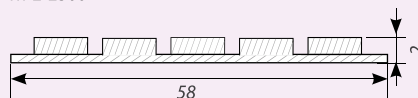

Артикулы для заказа:

019083	Cool	Холодный	8000-9000K	RT 2-2500 24V Cool 5x2 (2835, 875 LED, LUX)
019082	White	Белый	5800-6500K	RT 2-2500 24V White 5x2 (2835, 875 LED, LUX)
019081	Day White	Дневной	3800-4200K	RT 2-2500 24V Day 5x2 (2835, 875 LED, LUX)
020390	Warm3000	Теплый	2900-3100K	RT 2-2500 24V Warm3000 5x2 (2835, 875 LED, LUX)
019080	Warm	Теплый	2700-2900K	RT 2-2500 24V Warm 5x2 (2835, 875 LED, LUX)

1. При подключении строго соблюдайте полярность "+" и "-".
2. Подключайте только к стабилизированным источникам напряжения 24В ± 0.5В.
3. Запрещается последовательное подключение лент общей длиной более 2.5м.
4. Разрезайте ленту только в обозначенных участках.

Сечение ленты (мм):

RT 2-2500

Доступные цвета

Устанавливайте на алюминиевый профиль для охлаждения.

019310 Профиль SL-LINE-7477

Другие цвета свечения могут поставляться под заказ.

Фото ленты - реальный размер (масштаб 1:1)